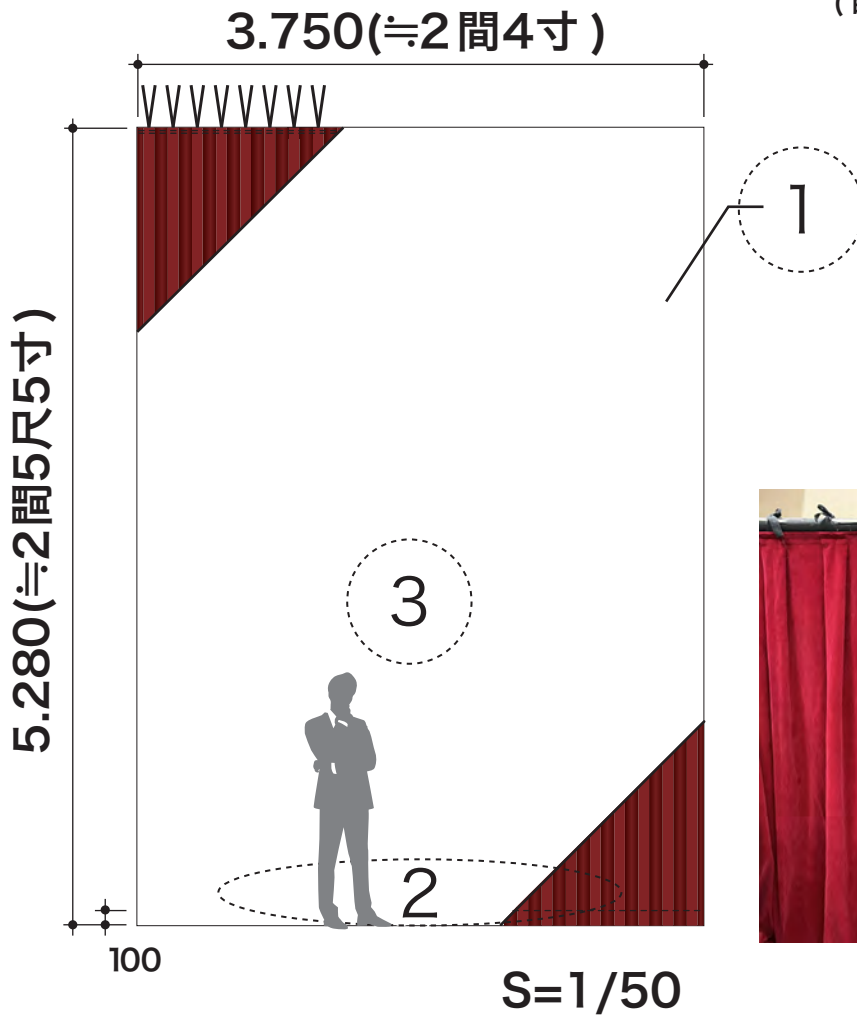

品番	RE-001	生地	別珍
mm	W:3.750 H:5.280		
尺寸	W:2間4寸 H:2間5尺5寸		
枚数	1枚	ひだ	2倍(箱ひだ)
吊り紐	あり(L:280 ピッチ W:150)	フリンジ	—
セット	RE-002/003	同色	002/003/005 006/008/009

PANTONE:1955CC  
日塗工:99-30P

**備考:**

- 1) 全体に猫足型模様の毛並み箇所多数
- 2) ↑0~1.0尺Hまでに水ジミ箇所(目立ちにくい)
- 3) センター↑7.5尺~8尺 0.1程度の黒線汚れ(目立ちにくい)

\*詳細写真別紙

1) 全体に猫足型模様の毛並み箇所多数

2) ↑0~1.0尺Hまでに水ジミ箇所(目立ちにくい)

3) センター↑7.5尺~8尺 0.1 程度の黒線汚れ

色見本) 日塗工:99-30P

色見本) PANTONE:1955C