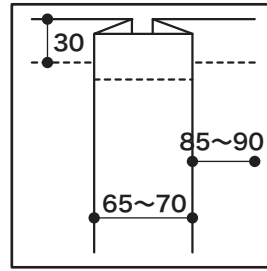

品番	RE-001	生地	別珍
mm	W:3.750 H:5.280		
尺寸	W:2間4寸 H:2間5尺5寸		
枚数	1枚	ひだ	2倍(箱ひだ)
吊り紐	あり(L:280 ピッチ W:150)	フリンジ	—
セット	RE-002/003	同色	002/003/005 006/008/009

PANTONE:1955CC  
日塗工:99-30P

**備考:**

- 1) 全体に猫足型模様の毛並み箇所多数
- 2) ↑0~1.0尺Hまでに水ジミ箇所(目立ちにくい)
- 3) センター↑7.5尺~8尺 0.1程度の黒線汚れ(目立ちにくい)

\*詳細写真別紙

1) 全体に猫足型模様の毛並み箇所多数

2) ↑0~1.0尺Hまでに水ジミ箇所(目立ちにくい)

3) センター↑7.5尺~8尺 0.1 程度の黒線汚れ

色見本) 日塗工:99-30P

色見本) PANTONE:1955C