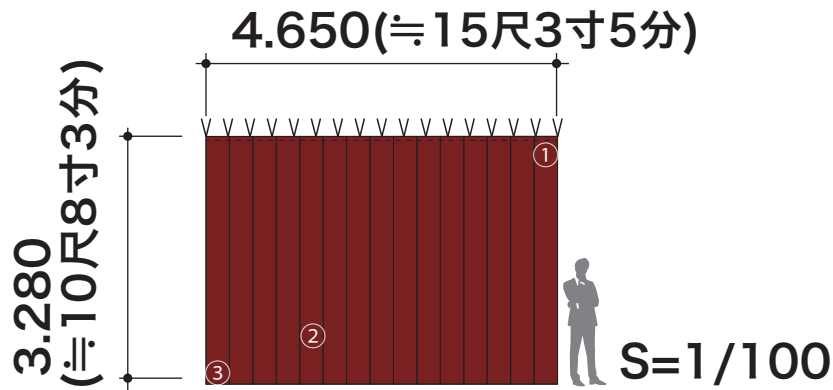

品番	RE-006	生地	別珍
mm	W:4.650 H:3.280		
尺寸	W:15尺3寸 H:10尺8寸		
枚数	1枚	ひだ	あり
吊り紐	○ <small>L:300 ピッチ W:130</small>	フリンジ	なし
セット	なし	同色	001/002/003/ 005/008/009

PANTONE:1955CC
日塗工:99-30P

備考:

- ①吊り元部毛抜け跡あり
- ②破れ補補修済み跡あり
- ③裾元部毛抜け跡あり

(RE-006)10枚ハギ

①吊り元部毛抜け跡あり

②破れ補補修済み跡あり

③裾元部毛抜け跡あり