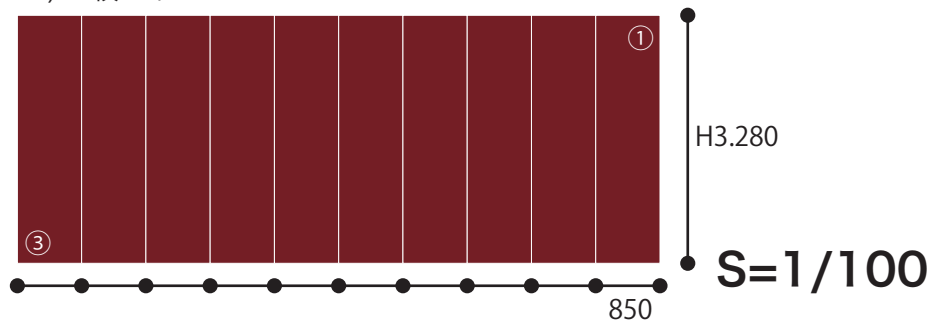

品番	RE-006	生地	別珍
mm	W:4.650 H:3.280		
尺寸	W:15尺3寸 H:10尺8寸		
枚数	1枚	ひだ	あり
吊り紐	○ <small>L:300 ピッチ W:130</small>	フリンジ	なし
セット	なし	同色	001/002/003/ 005/008/009

PANTONE:1955CC
日塗工:99-30P

備考:

- ①吊り元部毛抜け跡あり
- ②破れ補補修済み跡あり
- ③裾元部毛抜け跡あり

(RE-006)10枚ハギ

①吊り元部毛抜け跡あり

②破れ補補修済み跡あり

③裾元部毛抜け跡あり