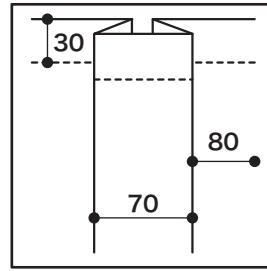

品番	RE-006	生地	別珍
mm	W:4.650 H:3.280		
尺寸	W:15尺3寸 H:10尺8寸		
枚数	1枚	ひだ	あり
吊り紐	○ <small>L:300 ピッチ W:130</small>	フリンジ	なし
セット	なし	同色	001/002/003/ 005/008/009

PANTONE:1955CC
日塗工:99-30P

備考:

- ①吊り元部毛抜け跡あり
- ②破れ補補修済み跡あり
- ③裾元部毛抜け跡あり

(RE-006)10枚ハギ

①吊り元部毛抜け跡あり

②破れ補補修済み跡あり

③裾元部毛抜け跡あり