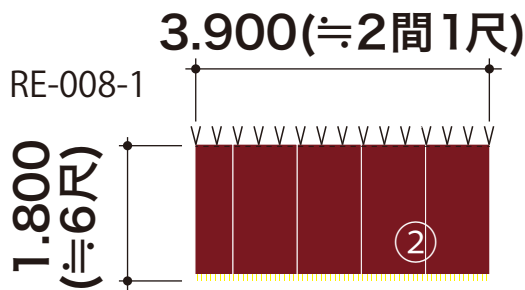

品番	RE-008-1,2	生地	別珍
mm	1)W:3.940 2)W:3.900 H:1.800		
尺寸	W:2間1尺 H:6尺		
枚数	各1枚	ひだ	なし
吊り紐	○ <small>L:350 ピッチ W:130</small>	フリンジ	あり
セット	なし	同色	001/002/003/ 005/006/009

PANTONE:1955CC  
日塗工:99-30P

備考:

- ①裏面リング仕様
- ②白跡あり
- ③白跡あり
- ④補修跡あり

(RE-008) 5枚ハギ

RE-008-2

①裏面リング仕様

②毛抜け跡

④破れ補補修済み跡

③毛抜け跡